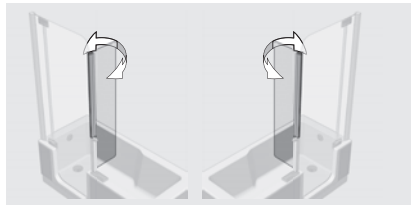

ARTLIFT: Durchgehende Duschtür

- Einscheibensicherheitsglas 8 mm mit pflegeleichtem ARTCLEAR GLAS
- Für alle ARTLIFT Badewannen
- Griff mit Türverriegelung
- Türöffnung nach innen
- Optional: schwenkbarer Spritzschutz-Flügel
- Abschrägungen u. Sonderhöhen auf Anfrage

Gesamthöhe in cm	Türhöhe in cm	Einstiegsbreite in cm
211	197	55,3

ARTLIFT: Durchgehende Duschtür mit Seitenwand

- Ausstattung wie Duschtür.
- Inklusive Glas-Seitenwand mit Deckenstütze
- Deckenstütze max. 70 cm ausziehbar.
- Optional: schwenkbarer Spritzschutz-Flügel

Gesamthöhe in cm	Türhöhe in cm	Einstiegsbreite in cm
211	197	55,3

ARTLIFT: Spritzschutz-Flügel

- Einscheibensicherheitsglas 6 mm mit pflegeleichtem ARTCLEAR GLAS
- Nur für durchgehende Duschtür
- Auch nachträglich montierbar.
- 30 cm breit
- nach innen schwenkbar