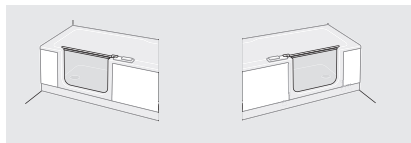

ARTLIFT: Wannentür

- Einscheibensicherheitsglas 8 mm mit pflegeleichtem ARTCLEAR GLAS
- Für alle ARTLIFT Badewannen
- Griff mit Türverriegelung
- Türöffnung nach innen

Gesamthöhe in cm	Türhöhe in cm	Einstiegsbreite in cm
61	46	55,3