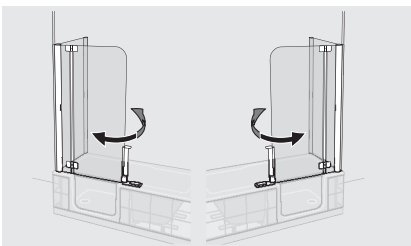

Gesamthöhe in cm	Türhöhe in cm	Einstiegsbreite in cm
61	46	55,3

ARTLIFT: Duschaufsatz

- Einscheibensicherheitsglas 6 mm mit pflegeleichtem ARTCLEAR GLAS
- Für alle ARTLIFT Badewannen
- Griff mit Türverriegelung
- Schiebegriff zur Anbindung an Wannentür
- Öffnet nach innen und außen
- Abschrägungen u. Sonderhöhen auf Anfrage

Gesamthöhe in cm	Türhöhe in cm	Einstiegsbreite in cm
211	150	55,3

ARTLIFT: Duschaufsatz mit Seitenwand

- Ausstattung wie Duschaufsatz.
- Inklusive Glas-Seitenwand mit Deckenstütze
- Deckenstütze max. 70 cm ausziehbar.