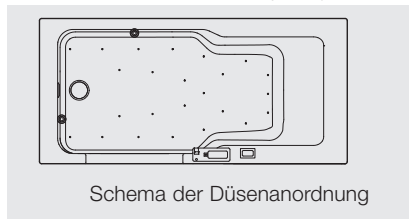

Länge in cm	Breite in cm	Tiefe in cm
170	80	49,5

ARTLIFT: Badewanne 180 x 80 cm

- Acrylwanne in Weiß
- Mechanische Steuerung für Ablauf und Türverriegelung
- Ab-/Überlaufgarnitur
- Optional: Einlaufgarnitur
- Wanneninhalt ca. 240 Liter
- Optional: 2 LED-Farblichter
- Modelle für linken und rechten Einbau

Länge in cm	Breite in cm	Tiefe in cm
180	80	49,5

ARTLIFT: Badewanne + Airpool (alle Größen)

- Für alle ARTLIFT Modelle!**
Ausstattung wie ARTLIFT, zusätzlich
- Elektroanschluss 230V/50/60Hz erforderlich
 - 24 Luftdüsen
 - 2 LED-Farblichter
 - integriertes Bedienelement
 - Wannenverkleidung erforderlich
 - Modelle für linken und rechten Einbau