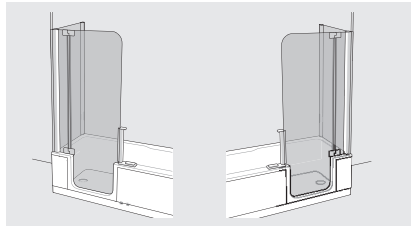

Länge in cm	Breite in cm	Tiefe in cm
180	80	49,5

ARTLIFT: Badewanne + Airpool (alle Größen)

- Für alle ARTLIFT Modelle!**
Ausstattung wie ARTLIFT, zusätzlich
- Elektroanschluss 230V/50/60Hz erforderlich
 - 24 Luftdüsen
 - 2 LED-Farblichter
 - integriertes Bedienelement
 - Wannenverkleidung erforderlich
 - Modelle für linken und rechten Einbau

Gesamthöhe in cm	Türhöhe in cm	Einstiegsbreite in cm
211	197	55,3

ARTLIFT: Durchgehende Duschtür mit Seitenwand

- Ausstattung wie Duschtür.
- Inklusive Glas-Seitenwand mit Deckenstütze
- Deckenstütze max. 70 cm ausziehbar.
- Optional: schwenkbarer Spritzschutz-Flügel