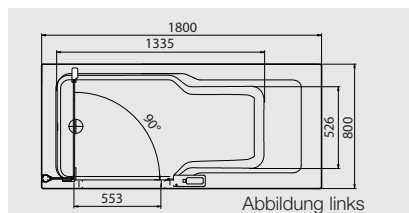

ARTLIFT: Badewanne 180 x 80 cm

- Acrylwanne in Weiß
- Mechanische Steuerung für Ablauf und Türverriegelung
- Ab-/Überlaufgarnitur
- Optional: Einlaufgarnitur
- Wanneninhalt ca. 240 Liter
- Optional: 2 LED-Farblichter
- Modelle für linken und rechten Einbau

Länge in cm	Breite in cm	Tiefe in cm
180	80	49,5