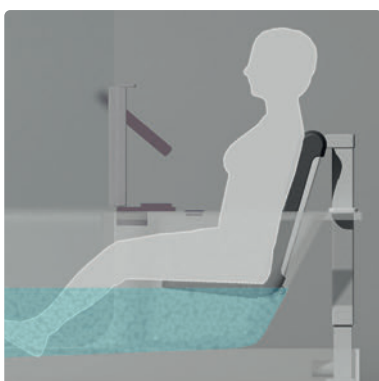

Leben mit Kom

Platz nehmen.

Der ARTLIFT Hebesitz ist in oberer Position und Sie können bequem Platz nehmen. Für den **optimalen Komfort** ist der Sitz mit einer körperfreundlichen Soft-Touch Oberfläche ausgestattet und fühlt sich angenehm an.

fort.

Sanft eintauchen.

Tauchen Sie ein in ein wohltuendes Vollbad: Sobald Sie die Bedientaste drücken, senkt sich der Sitz ab und bringt Sie in eine **bequeme Liegeposition**. Die Soft-Touch Oberfläche und die sanfte Bewegung des Sitzes sorgen dafür, dass Sie sich in jeder Phase sicher fühlen.

Rundum wohlfühlen.

Der ARTLIFT Hebesitz selbst ist ausgesprochen platzsparend und funktionell konstruiert, so dass Sie sich in Ihrer Wanne weiterhin uneingeschränkt und **ungestört entspannen** können. Und nach dem Bad tauchen Sie auf Knopfdruck einfach wieder auf!

*Ist der Sitz hochgefahren, können Sie bequem Platz nehmen.
Beim Absenken passt sich die Lehne langsam der Neigung der Wanne an, die Sitzfläche bleibt dabei immer waagrecht.
Nach dem Absenken erreichen Sie automatisch eine bequeme Badeposition.
Der Sitz ist fest mit der Badewanne verbunden und bringt Sie sicher und ruckfrei in Sitz- oder Liegeposition.*