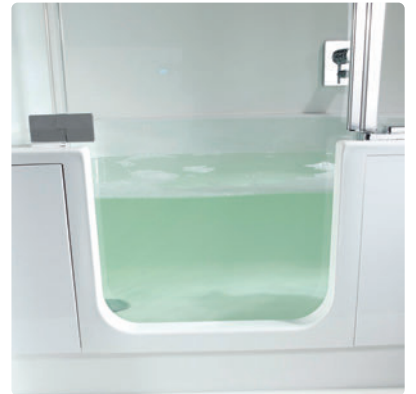

Die spezielle durchgängige Türdichtung gewährleistet eine dauerhafte und vollständige Dichtheit der Badewanne.