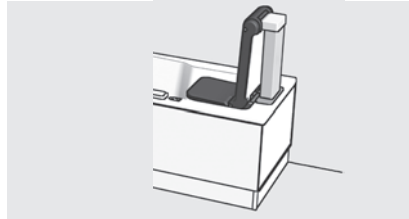

Hebesitz

- **Elektroanschluss 230V/50/60Hz erforderlich**
- Das Bedienelement ist serienmäßig im vorderen Wannенrand eingebaut.
- Für Wartung und Service ist die Ausstattung mit einer Artweger Wannenschürze oder dem Fliesenträger erforderlich.
- Belastbarkeit: 120 kg
- Hochwertige, pflegeleichte Soft-Touch-Oberfläche
- Maße Hebesitz: Höhe 60 cm, Breite 33cm, Stärke 12/9 cm. Sitzblatt: 33x33 cm