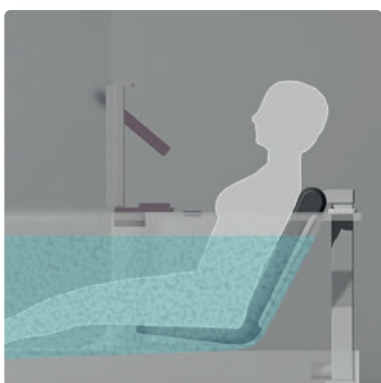

fort.

Sanft eintauchen.

Tauchen Sie ein in ein wohltuendes Vollbad: Sobald Sie die Bedientaste drücken, senkt sich der Sitz ab und bringt Sie in eine **bequeme Liegeposition**. Die Soft-Touch Oberfläche und die sanfte Bewegung des Sitzes sorgen dafür, dass Sie sich in jeder Phase sicher fühlen.

Rundum wohlfühlen.

Der ARTLIFT Hebesitz selbst ist ausgesprochen platzsparend und funktionell konstruiert, so dass Sie sich in Ihrer Wanne weiterhin uneingeschränkt und **ungestört entspannen** können. Und nach dem Bad tauchen Sie auf Knopfdruck einfach wieder auf!

*Ist der Sitz hochgefahren, können Sie bequem Platz nehmen.
Beim Absenken passt sich die Lehne langsam der Neigung der Wanne an, die Sitzfläche bleibt dabei immer waagrecht.
Nach dem Absenken erreichen Sie automatisch eine bequeme Badeposition.
Der Sitz ist fest mit der Badewanne verbunden und bringt Sie sicher und ruckfrei in Sitz- oder Liegeposition.*