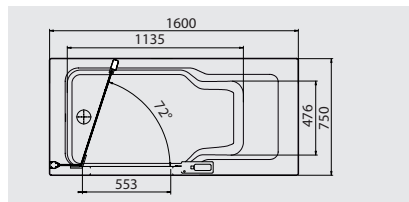

ARTLIFT: Badewanne 160 x 75 cm

- Acrylwanne in Weiß
- Mechanische Steuerung für Ablauf und Türverriegelung
- Ab-/Überlaufgarnitur
- Optional: Einlaufgarnitur
- Wanneninhalt ca. 180 Liter
- Optional: 2 LED-Farblichter
- Modelle für linken und rechten Einbau

Länge in cm	Breite in cm	Tiefe in cm
160	75	49,5