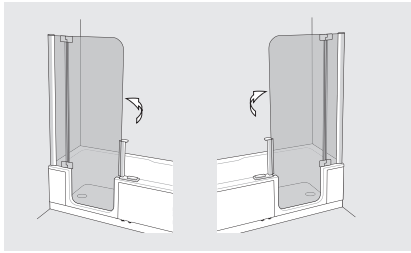

ARTLIFT: Durchgehende Duschtür

- Einscheibensicherheitsglas 8 mm mit pflegeleichtem ARTCLEAR GLAS
- Für alle ARTLIFT Badewannen
- Griff mit Türverriegelung
- Türöffnung nach innen
- Optional: schwenkbarer Spritzschutz-Flügel
- Abschrägungen u. Sonderhöhen auf Anfrage

Gesamthöhe in cm	Türhöhe in cm	Einstiegsbreite in cm
211	197	55,3