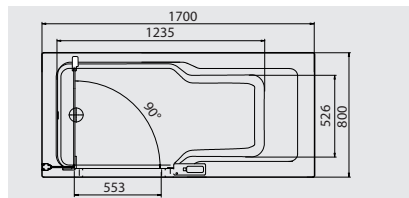

ARTLIFT: Badewanne 170 x 80 cm

- Acrylwanne in Weiß
- Mechanische Steuerung für Ablauf und Türverriegelung
- Ab-/Überlaufgarnitur
- Optional: Einlaufgarnitur
- Wanneninhalt ca. 220 Liter
- Optional: 2 LED-Farblichter
- Modelle für linken und rechten Einbau

Länge in cm	Breite in cm	Tiefe in cm
170	80	49,5