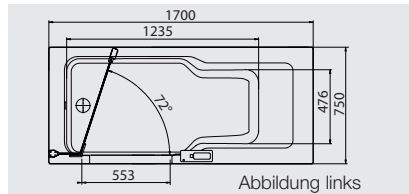

ARTLIFT: Badewanne 170 x 75 cm

- Acrylwanne in Weiß
- Mechanische Steuerung für Ablauf und Türverriegelung
- Ab-/Überlaufgarnitur
- Optional: Einlaufgarnitur
- Wanneninhalt ca. 200 Liter
- Optional: 2 LED-Farblichter
- Modelle für linken und rechten Einbau

Länge in cm	Breite in cm	Tiefe in cm
170	75	49,5