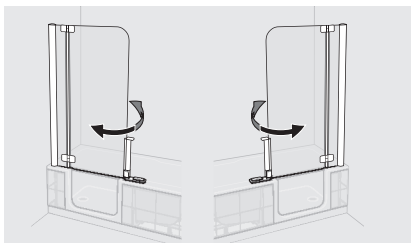

Gesamthöhe in cm	Türhöhe in cm	Einstiegsbreite in cm
211	197	55,3

ARTLIFT: Spritzschutz-Flügel

- Einscheibensicherheitsglas 6 mm mit pflegeleichtem ARTCLEAR GLAS
- Nur für durchgehende Duschtür
- Auch nachträglich montierbar.
- 30 cm breit
- nach innen schwenkbar

Gesamthöhe in cm	Flügelhöhe in cm
211	135

ARTLIFT: Wannentür

- Einscheibensicherheitsglas 8 mm mit pflegeleichtem ARTCLEAR GLAS
- Für alle ARTLIFT Badewannen
- Griff mit Türverriegelung
- Türöffnung nach innen

Gesamthöhe in cm	Türhöhe in cm	Einstiegsbreite in cm
61	46	55,3

ARTLIFT: Duschaufsatz

- Einscheibensicherheitsglas 6 mm mit pflegeleichtem ARTCLEAR GLAS
- Für alle ARTLIFT Badewannen
- Griff mit Türverriegelung
- Schiebegriff zur Anbindung an Wannentür
- Öffnet nach innen und außen
- Abschrägungen u. Sonderhöhen auf Anfrage

Gesamthöhe in cm	Türhöhe in cm	Einstiegsbreite in cm
211	150	55,3

ARTLIFT: Duschaufsatz mit Seitenwand

- Ausstattung wie Duschaufsatz.
- Inklusive Glas-Seitenwand mit Deckenstütze
- Deckenstütze max. 70 cm ausziehbar.