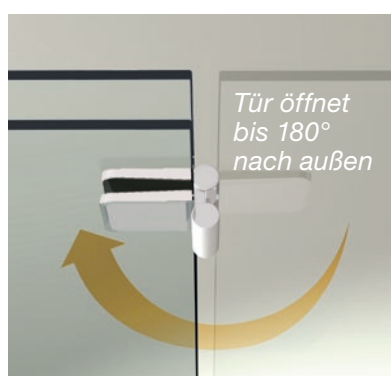

100 Jahre ARTWEGER **JUBILÄUMS-EDITION**

Exklusiv bei Artweger – 360° TWIN-Scharnier

Das **360° TWIN-Scharnier** ist eine außergewöhnliche Erfindung und macht Lösungen möglich, die mit einem herkömmlichen Pendelscharnier nicht realisierbar sind. Das Scharnier ermöglicht das Öffnen der Tür um 180° nach innen und außen, bis es am Fixteiglas anliegt. Auf diese Weise bietet es mehr Bewegungsspielraum im Bad, die Duschtür steht Ihnen nie mehr im Weg. Das ist konsequente Barrierefreiheit auch im kleinen Bad!

Maximale Türöffnung durch das **360° TWIN-Scharnier**

Ihre Vorteile:

- ++ Mehr Bewegungsspielraum im Badezimmer
- ++ Einfache Reinigung des Duschplatzes
- ++ Flexiblere Planung des Badezimmers möglich