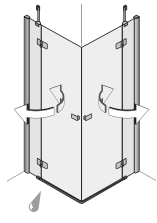

Das **360° TWIN-Scharnier** ist eine außergewöhnliche Erfindung und macht Lösungen möglich, die mit einem herkömmlichen Pendelscharnier nicht realisierbar sind. Das Scharnier ermöglicht das Öffnen der Tür um 180° nach innen und außen, bis es am Fixteiglas anliegt. Auf diese Weise bietet es mehr Bewegungsspielraum im Bad, die Duschtür steht Ihnen nie mehr im Weg. Das ist konsequente Barrierefreiheit auch im kleinen Bad!

Der quadratische Griff ist nicht nur ein markanter Blickfang, er ist auch sehr ergonomisch und liegt gut in der Hand.

VARIO-DICHTSYSTEM: Sie entscheiden ob 100% bodenebener Zugang ohne Schwalleiste...

... oder mit dezenter, nur 12 mm hoher Schwalleiste für verbesserte Dichtigkeit im Türbereich.

Pendeltüren

Runddusche
2 Pendeltüren
und 2 Fixteile

80 x 80 I
90 x 90 I
90 x 90 II
100 x 100 II
90 x 80 I
100 x 90 II

EckEinstieg
2 Pendeltüren
und 2 Fixteile

80 x 80
90 x 90
90 x 75
90 x 80
100 x 100

**Pendeltür an Fixteil
in Nische**
1 Pendeltür und 1 Fixteil

75
80
90
100

**Pendeltür an Fixteil
in Nische**
1 Pendeltür und 2 Fixteile

90
100
120

**Pendeltür in Nische
an Fixteil in Nische
extrabreit**

140
150
160
170
180

**Pendeltür an Fixteil
zu Seitenwand**
1 Pendeltür und 1 Fixteil