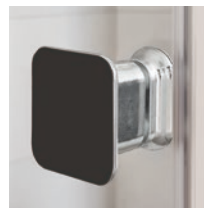

Zu jeder ARTWEGER PROTECT
mit ARTCLEAR-Glas gibt es eine
Handbrause PLUS GRATIS dazu.

EckEinstieg mit 2 Pendeltüren in Metall hochglanz/Graphit

100 Jahre ARTWEGER JUBILÄUMS-EDITION

In 4 Farbstellungen:

**Metall hochglanz
Aluminium matt:**
Scharniere und Griff
Metall hochglanz/Aluminium matt,
Wandprofil Metall hochglanz

**Metall hochglanz
Graphit:**
Scharniere und Griff
Metall hochglanz/Graphit,
Wandprofil Metall hochglanz

**Schwarz matt
Graphit:**
Scharniere und Griff
Schwarz matt/Graphit
Wandprofil Schwarz matt

**Weiss matt
Graphit:**
Scharnier und Griff
Weiß matt/Graphit
Wandprofil Weiß matt