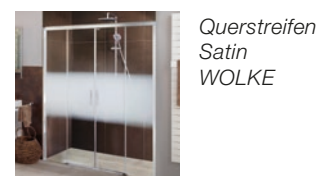

120

Griffe und Scharniere:

Metall hochglanz
Aluminium matt

Metall hochglanz
Graphit

Weiß matt
Graphit

Schwarz matt
Graphit

Gläser:

Einscheiben-Sicherheitsglas
(6 mm)